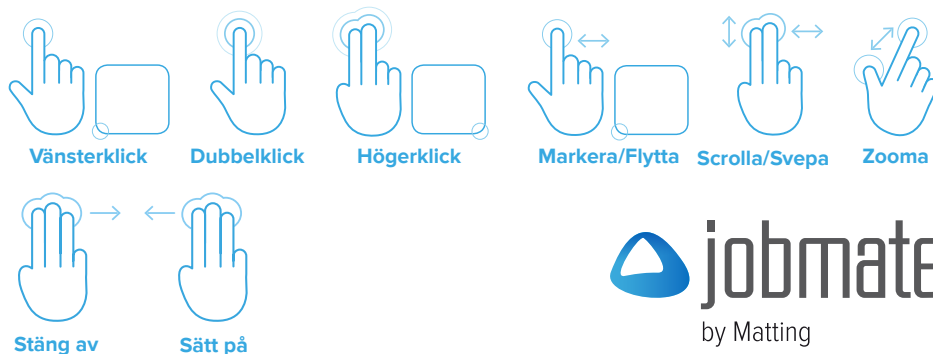

Teknisk specifikation:

Jobmate Touch		Jobmate Slim tangentbord	
Kompatibel med Windows och MAC operativsystem. 800 dpi. Anslutning via USB. Plug & Play. Höger- och vänsterklick i nedre delen av styrplattan med kännbart klick.		Nordisk tangentlayout. Språkvalet i datorns inställningar styr vad som visas på skärmen. Kompatibel med Windows och MAC. Anslutning via USB. Plug & Play.	
Mått: 441 x 125 x 14-27 mm		Mått: 441 x 124 x 20 mm	
Sladdlängd 2 meter		Sladdlängd 2 meter	
Svart	Art. nr 500200	Svart	Art. nr 508102
Silver	Art. nr 500201	Vitt	Art. nr 508103
Jobmate Touch paket (Jobmate Touch + Jobmate Slim tangentbord)			
Svart/svart	Art. nr 500205	Silver/vit	Art. nr 500206

**SOS BARNBYAR
SVERIGE**

Köp en Jobmate och ge de mest utsatta barnen i världen möjlighet att växa upp med kärlek, respekt och omtanke. 25 kronor går till barnen. Tack.