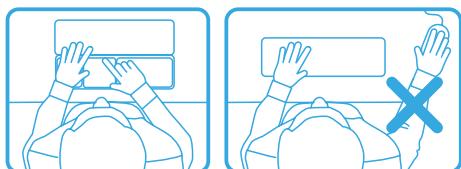

ETT SMARTARE SÄTT ATT ARBETA.

*Må bra på
jobbet!*
PRODUKTER
FÖR EN HÄLSOSAM ARBETSPLATS

Jobmate Touch är designad av Dan Ihreborn.

Må bra på jobbet. Hälften av din vakna tid tillbringar du på jobbet. Just därför är det viktigt att du jobbar så smart som möjligt, med rätt utrustning som gör att din kropp mår bra. Jobmate Touch är en mus som gör att du arbetar naturligt, precis som kroppen vill.

Vid arbete med en vanlig mus får du en arbetsställning som belastar både axlar, armar och nacke (bild 2).

RÄTT ARBETSTÄLLNING - med Jobmate arbetar du avslappnat med armarna intill kroppen.

STOR TOUCHPAD - för bekväm och enkel rörelse.

SMART TEKNIK - mycket enkel för dig som är van vid att jobba med touchpad.

Teknisk specifikation:

Jobmate Touch		Jobmate Slim tangentbord	
Kompatibel med Windows och MAC operativsystem. 800 dpi. Anslutning via USB. Plug & Play. Höger- och vänsterklick i nedre delen av styrplattan med kännbart klick.		Nordisk tangentlayout. Språkvalet i datorns inställningar styr vad som visas på skärmen. Kompatibel med Windows och MAC. Anslutning via USB. Plug & Play.	
Mått: 441 x 125 x 14-27 mm		Mått: 441 x 124 x 20 mm	
Sladdlängd 2 meter		Sladdlängd 2 meter	
Svart	Art. nr 500200	Svart	Art. nr 508102
Silver	Art. nr 500201	Vitt	Art. nr 508103
Jobmate Touch paket (Jobmate Touch + Jobmate Slim tangentbord)			
Svart/svart	Art. nr 500205	Silver/vit	Art. nr 500206