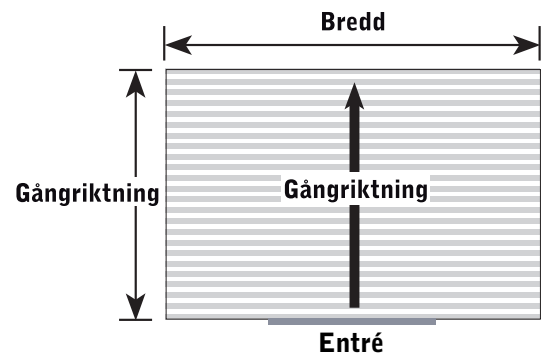

Beställning av måttanpassad Effektiv Jaguarmatta

Vid beställning av **Effektiv Jaguarmatta**.

Tänk på!

Ska mattan ligga i en ram eller nedsänkning? Ange stumma mått (innermått av) ramen.

1. Ange bredd: mm

2. Ange gångriktning: mm

Markera med **X** för färg och tjocklek. Vid mattor längre än 3 meter, komplettera med monteringsankare.

Jaguarmatta				
Tjocklek	Grå	Sätt X	Svart	Sätt X
12 mm	101 209		101 201	
16 mm	101 609		101 601	
20 mm	102 009		102 001	
25 mm	102 030		102 029	