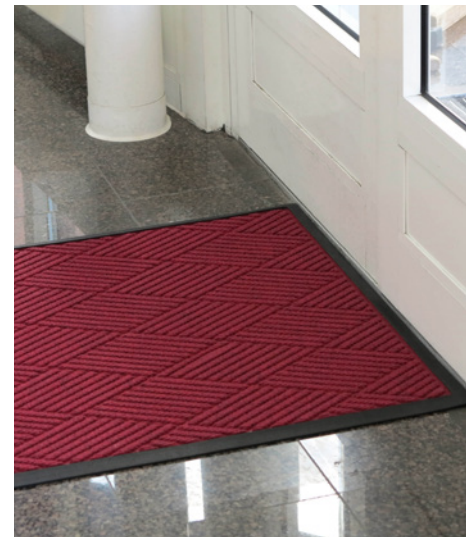

Prislista Mattor