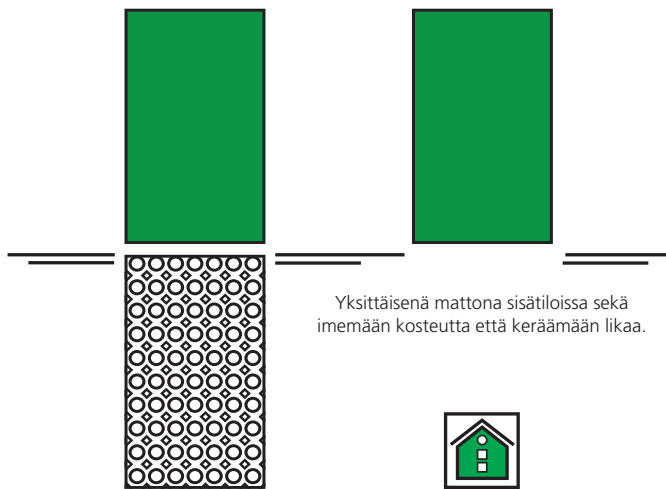

Classic kuivaava matto

Classic on ammattitason konepestävä kuivaava matto, joka täyttää vilkkaasti liikennöityjen sisäänkäyntien matoille asetetut tiukat vaatimukset. Vahva, värjätty nailonkuitu antaa matolle ylivoimaisen kiillon ja takaa värin kestävyuden. Mattoon kudotaan myös hiilikuitulankoja, jotka johtavat staattista sähköä. Alapinta on vahvistetulla reunalla varustettua paksua ja vahvaa nitrilikumiä, joten lika ja kosteus pysyvät matossa.

Tekniset tiedot:

Materiaali:	Higt twist-nailonia, rei'itetty nitrilikuminen alapinta.
Paksuus/paino:	8 mm / kokonaispaino: 2,7 kg/m ²
Reunalista:	Leveys: 20 mm Paksuus: 2,2 mm
Ominaisuudet:	Hyvä imukyky, kuitu kuivaa nopeasti, johtaa staattista sähköä.
Kierrätyskel- poisuus:	Ei
Paloluokitus:	EN ISO 13501-1: Bfl/s
Takuu:	2 vuotta.
Hoito-ohjeet:	Ammattimainen konepesu PH max 9,5, max 60°, kuivaus kuivausrummussa, max 85°, imurointi tai huuhtelu.
Käyttöalueet:	Sisätilat, vilkas liikenne.

Koko, leveys x pituus / Tuotenr:

	Black	Solid Red	Slate Grey	Anthracite	Blue Black	Granite
85 x 150 cm	384125	384120	384904	384092	384218	384135
85 x 300 cm		380295	380290			
115 x 200 cm	386125	386120	386906	386367		386135
115 x 300 cm		388120	388290			