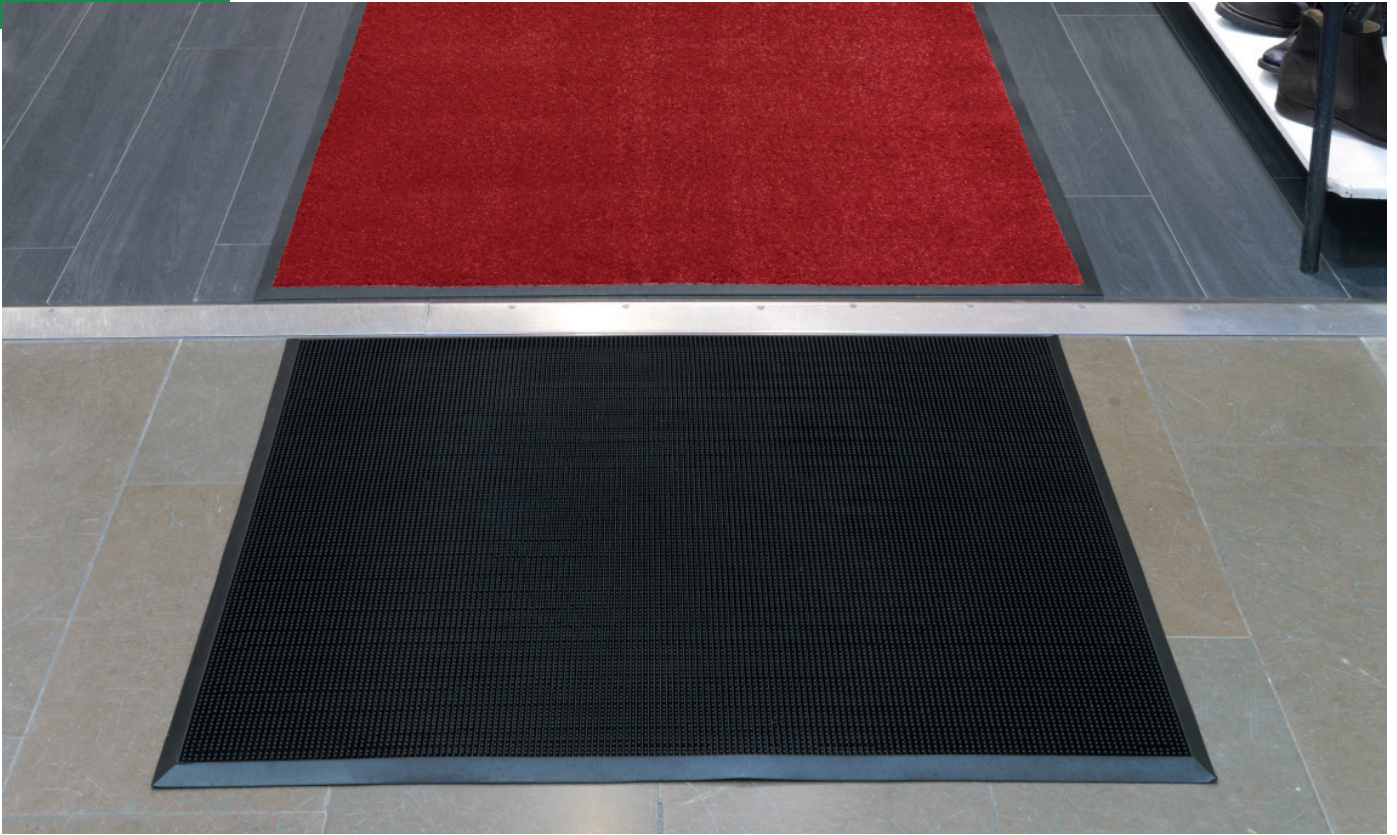

# Rubett skrapmatta

Rubett är en robust och ändå stilren skrapmatta bestående av tätt formerade mjuka piggar som effektivt skrapar av all grov smuts. Den fungerar lika bra inom- som utomhus. Botten är helt tät och samlar smuts och väta och skyddar underlaget effektivt. Kanterna är fasade för minskad snubbelrisk. Rubett rengörs enklast genom skakning och avspolning.

#### Tekniska fakta:

<b>Material:</b>	Naturgummi, vilket ger en mycket hög slitstyka, ljus- och temperaturlåghet.
<b>Tjocklek/vikt:</b>	15 mm / Total vikt: 11,5 kg/m <sup>2</sup>
<b>Kantlist:</b>	Gjuten fasad kantlist runt om, håller väta och smuts på mattan.
<b>Egenskap:</b>	Bra skrapförmåga, halksäker.
<b>Garanti:</b>	2 år
<b>Återvinningsbar:</b>	Nej
<b>Skötsel:</b>	Skakning och/eller avspolning
<b>Miljö:</b>	För inom- och utomhusbruk. Medelhög trafik.

#### Storlek, bredd x längd / Art. nr

Färger: Svart

Svart

<b>61 x 81 cm</b>	112415
<b>81 x 99 cm</b>	113214
<b>91 x 182 cm</b>	113610

För utom- och inomhusbruk.

Kombination med Rubett utomhus och en torkmatta inomhus ger en stilren och effektiv entré.